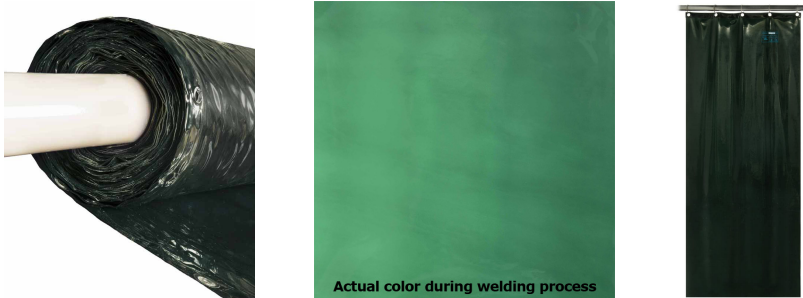

LAVAshield® 55-7166/MTR

LAVAshield® grøn svejsestativer per meter

Sizes

Width: max. 2700 cm. Length: \pm 178 cm.

Features

- De røde og grønne svejsestativer kan også bestilles som metervarer (varenr. 55-6166/MTR og 55-7166/MTR).
- Hvis stativerne bestilles som metervarer, leveres de med en varmemeforseglet søm og øjer i den ene side.
- Stativhøjden er ca. 1.78 m.
- Stativerne leveres sammen med Ø50 mm ringe.