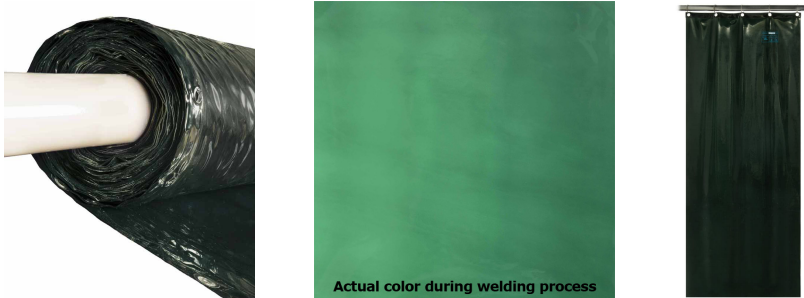

## LAVAshield® 55-7166/MTR

Grün LAVAshield® Schweißerschutzvorhänge pro laufender Meter

### Sizes

Width: max. 2700 cm. Length: ± 178 cm.

### Features

- Die roten und grünen Schweißerschutzvorhänge können auch pro laufender Meter bestellt werden (Art.nr. 55-6166/MTR und 55-7166/MTR).
- Wenn pro laufender Meter bestellt, werden die Schweißerschutzvorhänge ohne 'heat sealed'-Nähte sein und haben nur Ösen an eine Seite.
- Die Höhe der Schweißerschutzvorhänge ist ca. 1.78 Meter.
- Diese Schweißerschutzvorhänge werden geliefert mit Ringen Ø 50 mm.