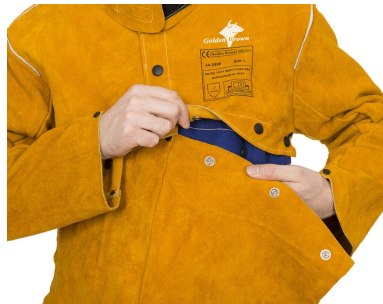

Golden Brown™ 44-2800

Bolero saldatore Golden Brown™ pelle crosta bovino

Sizes

L Circumference: 112 cm.

XL Circumference: 124 cm.

XXL Circumference: 136 cm.

Features

- Pelle costa crosta bovina
- Spessore pelle : min. 1 mm.
- KEVLAR® 3 ply