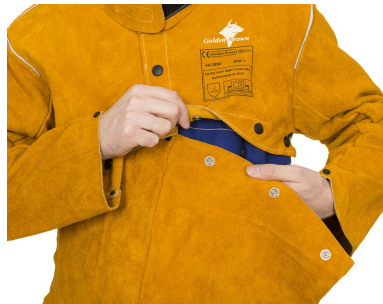

Golden Brown™ 44-2800

Golden Brown™ las bolero van split rundleer

Sizes

L Circumference: 112 cm.

XL Circumference: 124 cm.

XXL Circumference: 136 cm.

Features

- Split rundleer
- Leer dikte min. 1 mm.
- KEVLAR® 3 ply