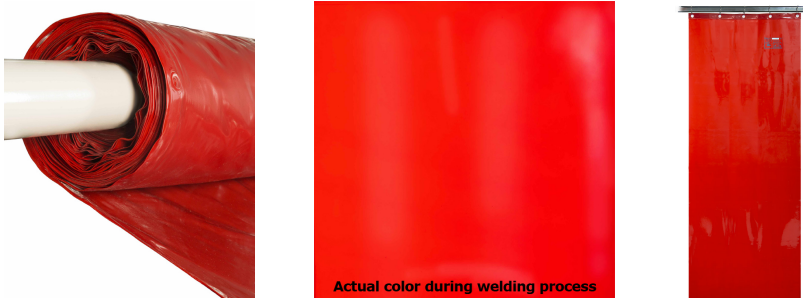

LAVAshield® 55-6166/MTR

LAVAshield® pomarańczowy/czerwony ekran spawalniczy na metry

Sizes

Width: max. 2700 cm. Length: ± 178 cm.

Features

- Czerwone i zielone ekrany spawalnicze mogą być zamawiane na metry (nr produktu: 55-6166/MTR i 55-7166/MTR).
- Ekran zamawiany na metry jest zgrzewany i posiada otwory jednej strony.
- Wysokość ekranu wynosi ok. 1,78 m.
- Ekrany są wyposażone w uchwyty do montażu Ø 50 mm.