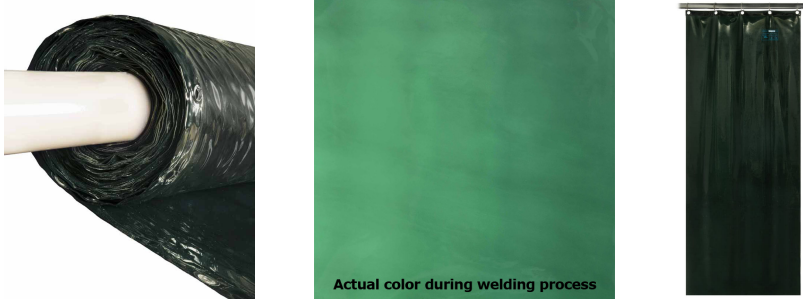

LAVAshield® 55-7166/MTR

LAVAshield® zielony ekran spawalniczy na metry

Sizes

Width: max. 2700 cm. Length: \pm 178 cm.

Features

- Czerwone i zielone ekrany spawalnicze mogą być zamawiane na metry (nr produktu: 55-6166/MTR i 55-7166/MTR).
- Ekran zamawiany na metry jest zgrzewany i posiada otwory jednej strony.
- Wysokość ekranu wynosi ok. 1,78 m.
- Ekrany są wyposażone w uchwyty do montażu \varnothing 50 mm.