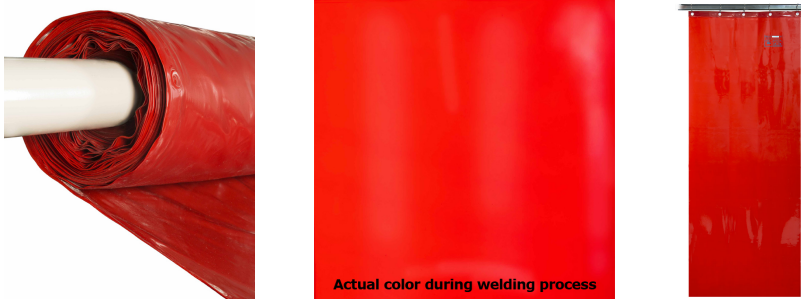

## LAVAshield® 55-6166/MTR

LAVAshield® ecrane de sudur? la metru portocaliu/ro?u

### Sizes

Width: max. 2700 cm. Length:  $\pm$  178 cm.

### Features

- Ecranele de sudur? ro?u ?i verde pot fi de asemenea comandate la metru (cod produs 55-6166/MTR and 55-7166/MTR).
- Când se comand? la metru, ecranele au marginea tivit? ?i g?uri de prindere pe o singur? parte.
- L?timea ecranelor este de aproximativ 1,78 metri.
- Acest ecrane vor fi livrate împreun? cu inele  $\varnothing$  50 mm.