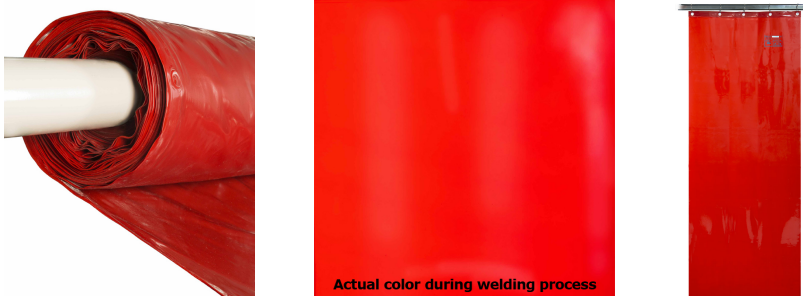

LAVAshield® 55-6166/MTR

LAVAshield®, oranžen/rde? varilne zavese na meter

Sizes

Width: max. 2700 cm. Length: ± 178 cm.

Features

- Rde?e in zelene varilne zavese je mogo?e naro?iti tudi na meter (št. izdelka 55-6166/MTR in 55-7166/MTR).
- Ob naro?ilu na meter so zavese opremljene s toplotno zvarjenim šivom in vstavnimi obro?i na eni strani.
- Višina zaves znaša pribl. 1,78 m.
- Zavese bodo dobavljene skupaj z obro?i Ø 50 mm.