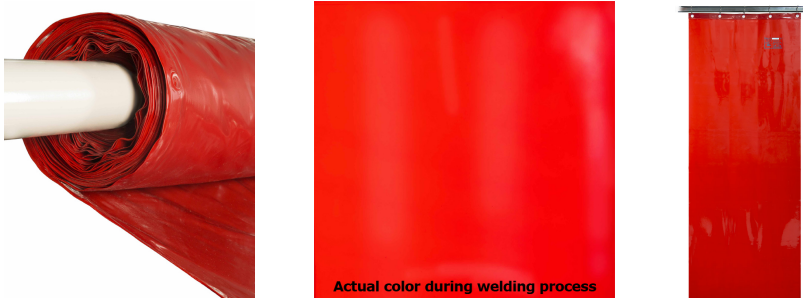

LAVAshield® 55-6166/MTR

LAVAshield® orange/röd svets-skärmar per meter

Sizes

Width: max. 2700 cm. Length: ± 178 cm.

Features

- Röda och gröna svets-skärmar kan också beställas per meter (art.nr. 55-6166/MTR och 55-7166/MTR).
- Vid beställning per meter har skärmarna en värmeförseglad söm och öljetter på ena sidan.
- Skärmarnas höjd är ungefär 1,78 meter.
- Skärmarna levereras tillsammans med ringar, Ø 50 mm.